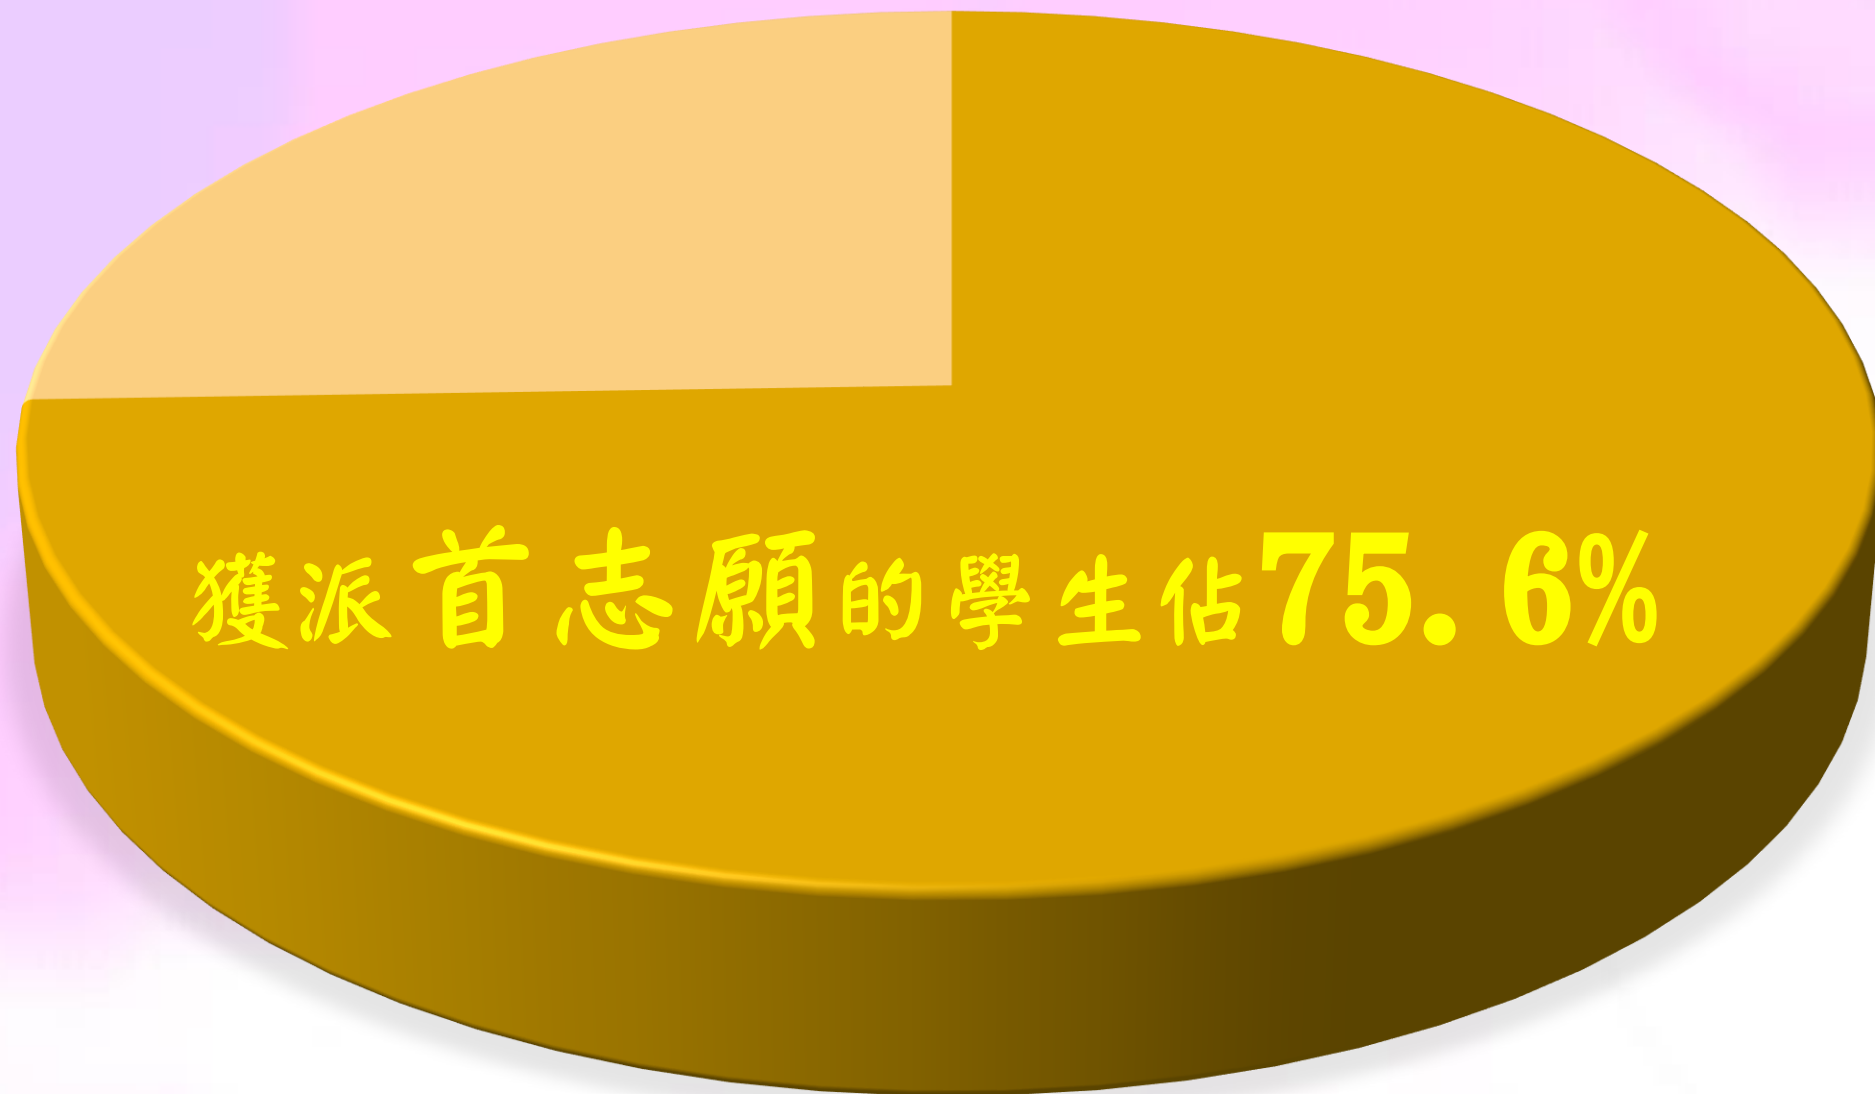

路德會梁鉅鏐小學

2022/2024小六自行分配學位及統一派位結果

2022/2024年度路德會梁鉅鏐小學小六學生獲派英文中學比例

2022/2024年度路德會梁鉅鏐小學小六學生考獲首志願比例

2022/2024年度路德會梁鉅鏐小學小六學生考獲首三志願比例

獲派首三志願的學生佔90.1%

2022/2024年度路德會梁鉅鏐小學小六學生考獲的英文中學名稱

聖公會曾肇添中學	11 人	聖公會林裘謀中學	10 人
沙田培英中學	7 人	天主教郭得勝中學	5 人
聖母無玷聖心書院	8 人	沙田崇真中學	4 人
聖羅撒書院	4 人	五旬節林漢光中學	4 人
沙田蘇浙公學	2 人	鄭榮之中學	3 人
沙田循道衛理中學	1 人	沙田官立中學	2 人
何明華會督銀禧中學	1 人	賽馬會體藝中學	1 人
中華基督教會協和書院	1 人	浸信會呂明才中學	2 人
港大同學會書院	1 人	香港神託會培基書院	2 人
基督教崇真中學	1 人	德信中學	3 人
林大輝中學	1 人		