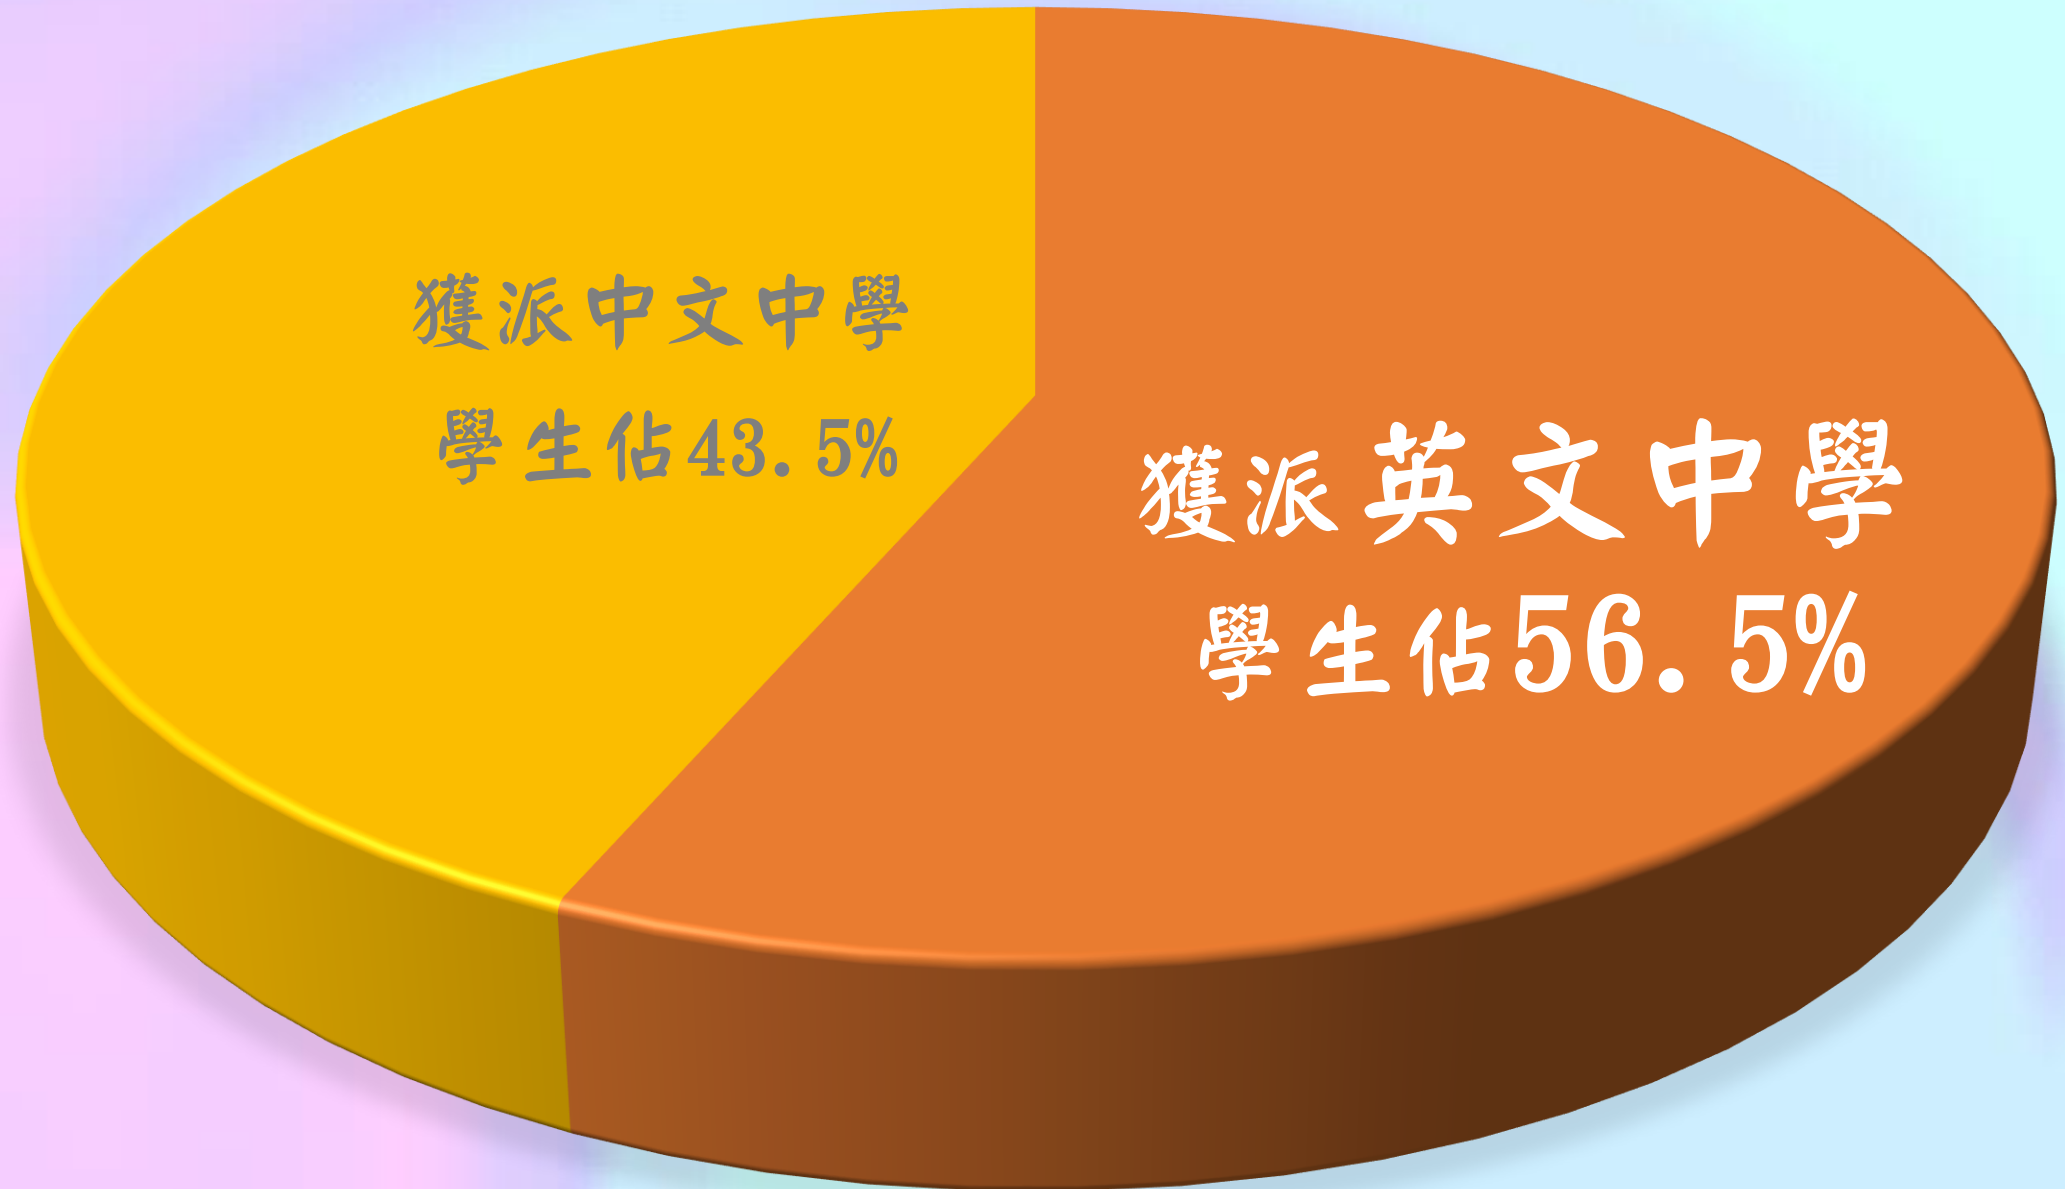

路德會梁鉅鏐小學

2022/2024小六自行分配學位及統一派位結果

2022/2024年度路德會梁鉅鏐小學小六學生獲派英文中學比例

2022/2024年度路德會梁鉅鏐小學小六學生考獲首志願比例

2022/2024年度路德會梁鉅鏐小學小六學生考獲首三志願比例

獲派首三志願的學生佔90.1%

2022/2024年度路德會梁鉅鏐小學小六學生考獲的英文中學名稱

聖公會曾肇添中學	11 人	聖公會林裘謀中學	10 人
沙田培英中學	7 人	天主教郭得勝中學	5 人
聖母無玷聖心書院	8 人	沙田崇真中學	4 人
聖羅撒書院	4 人	五旬節林漢光中學	4 人
沙田蘇浙公學	2 人	鄭榮之中學	3 人
沙田循道衛理中學	1 人	沙田官立中學	2 人
何明華會督銀禧中學	1 人	賽馬會體藝中學	1 人
中華基督教會協和書院	1 人	浸信會呂明才中學	2 人
港大同學會書院	1 人	香港神託會培基書院	2 人
基督教崇真中學	1 人	德信中學	3 人
林大輝中學	1 人		